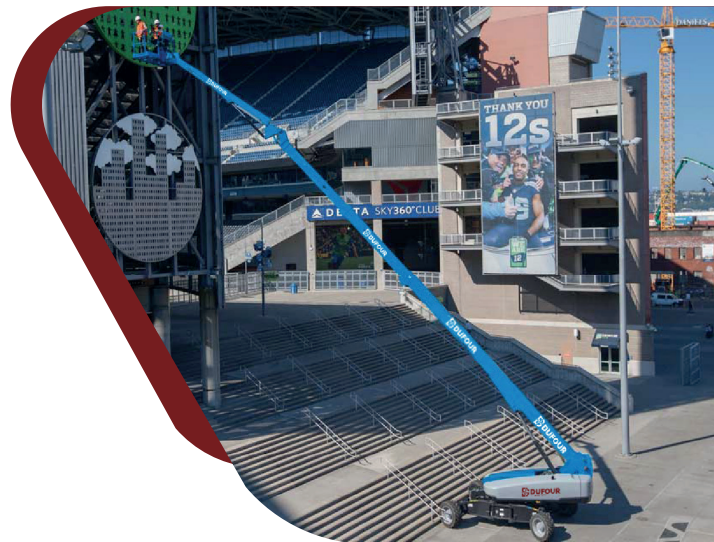

NACELLES AUTOMOTRICES jusqu'à 43m de hauteur

- Nacelle 5,8m
- Nacelle 7,9m
- Nacelle 8m
- Nacelle 10m
- Nacelle 11,9m
- Nacelle 12m
- Nacelle 15m
- Nacelle 16m
- Nacelle 18m
- Nacelle 20m
- Nacelle 26m
- Nacelle 43m