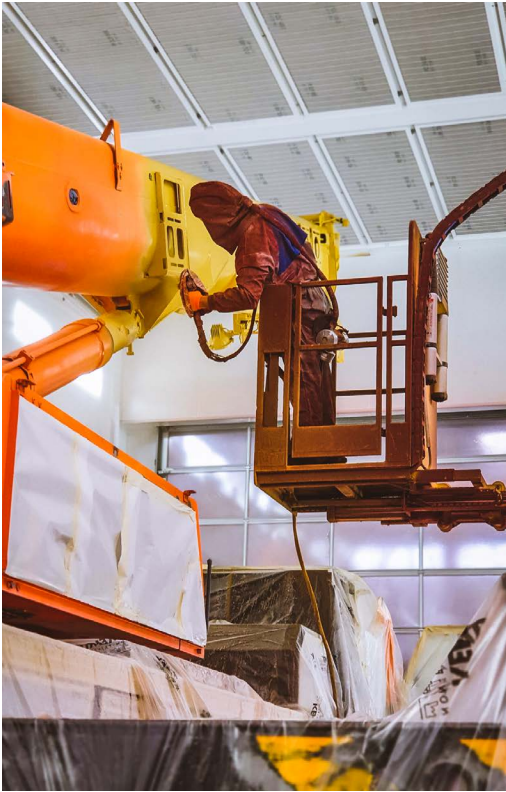

GROUPE DUFOUR
ATELIER CARROSSERIE

La société COSELOG S.A. (Groupe DUFOUR) intervient en matière de carrosserie pour toutes marques et tous types de véhicules : camions, grues, camionnettes, voitures... Elle est spécialisée au niveau de la réparation, du débosselage, de la tôlerie, du sablage (grenailles, corindons), de la peinture ou encore de la métallisation.

Concernant la finition, notre équipe professionnelle réalise des peintures à base d'eau ou solvanté, et ce, sur n'importe quel type de support : alu, métal..., mais également des peintures industrielles électrostatiques (DTM, brillant direct). De plus, COSELOG est équipé en matière de lettrage, que ce soit au niveau de la création, de la découpe ou de l'impression. Le lettrage peut être effectué sur tous types de support, mais également en grand format.

Sablage

Carrosserie

Peinture

ATELIER CARROSSERIE

ATELIER SABLAGE

ATELIER PEINTURE

ATELIER LETTRAGE