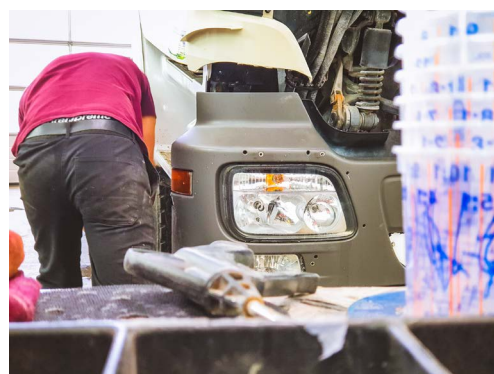

GROUPE DUFOUR
ATELIER CARROSSERIE

La société COSELOG S.A. (Groupe DUFOUR) intervient en matière de carrosserie pour toutes marques et tous types de véhicules : camions, grues, camionnettes, voitures... Elle est spécialisée au niveau de la réparation, du débosselage, de la tôlerie, du sablage (grenailles, corindons), de la peinture ou encore de la métallisation.

Concernant la finition, notre équipe professionnelle réalise des peintures à base d'eau ou solvanté, et ce, sur n'importe quel type de support : alu, métal..., mais également des peintures industrielles électrostatiques (DTM, brillant direct). De plus, COSELOG est équipé en matière de lettrage, que ce soit au niveau de la création, de la découpe ou de l'impression. Le lettrage peut être effectué sur tous types de support, mais également en grand format.

Sablage

Carrosserie

Peinture

ATELIER CARROSSERIE

ATELIER SABLAGE

ATELIER PEINTURE

ATELIER LETTRAGE