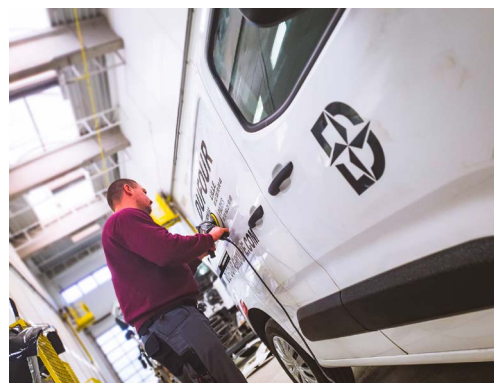

ATELIER CARROSSERIE