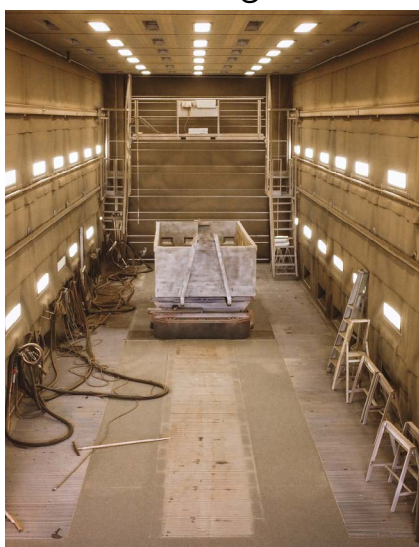

Concernant la finition, notre équipe professionnelle réalise des peintures à base d'eau ou solvanté, et ce, sur n'importe quel type de support : alu, métal..., mais également des peintures industrielles électrostatiques (DTM, brillant direct). De plus, COSELOG est équipé en matière de lettrage, que ce soit au niveau de la création, de la découpe ou de l'impression. Le lettrage peut être effectué sur tous types de support, mais également en grand format.

Sablage