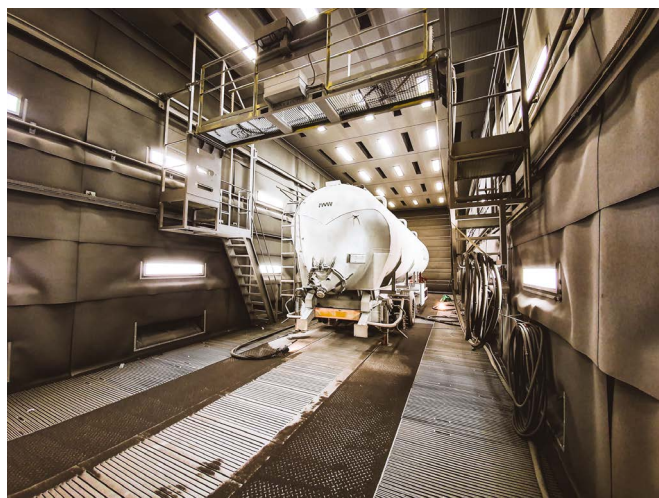

ATELIER SABLAGE