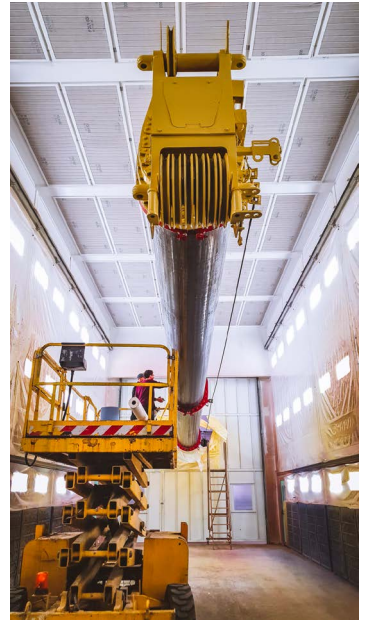

ATELIER PEINTURE