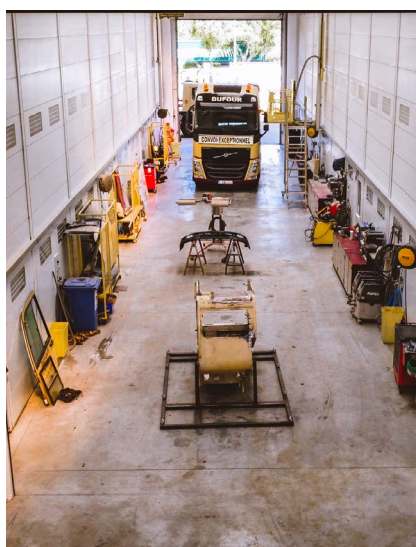

Carrosserie