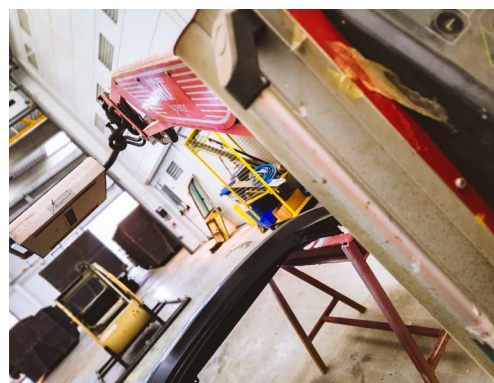

GROUPE DUFOUR
ATELIER CARROSSERIE

La société COSELOG S.A. (Groupe DUFOUR) intervient en matière de carrosserie pour toutes marques et tous types de véhicules : camions, grues, camionnettes, voitures... Elle est spécialisée au niveau de la réparation, du débosselage, de la tôlerie, du sablage (grenailles, corindons), de la peinture ou encore de la métallisation.

Concernant la finition, notre équipe professionnelle réalise des peintures à base d'eau ou solvanté, et ce, sur n'importe quel type de support : alu, métal..., mais également des peintures industrielles électrostatiques (DTM, brillant direct). De plus, COSELOG est équipé en matière de lettrage, que ce soit au niveau de la création, de la découpe ou de l'impression. Le lettrage peut être effectué sur tous types de support, mais également en grand format.

Sablage

Carrosserie

Peinture

ATELIER CARROSSERIE

ATELIER SABLAGE

ATELIER PEINTURE

ATELIER LETTRAGE