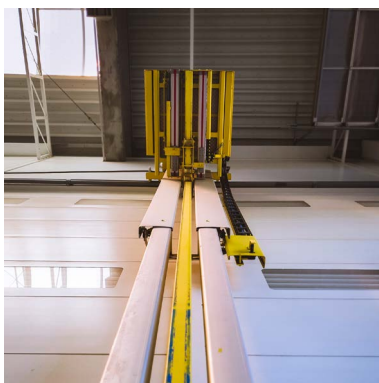

ATELIER CARROSSERIE