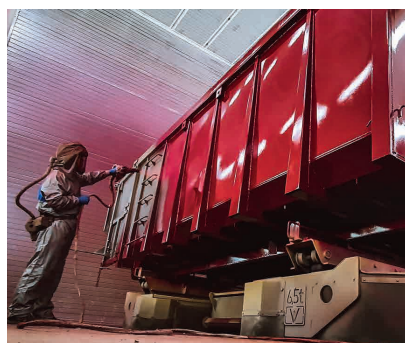

■ Location de containers striés et agréés

Volume (m³)	10m³
Longueur (cm)	5000
Largeur (cm)	2,050
Hauteur (cm)	0,95

Volume (m³)	20m³
Longueur (cm)	5000
Largeur (cm)	2,18
Hauteur (cm)	1,85

Volume (m³)	30m³
Longueur (cm)	6000
Largeur (cm)	2,30
Hauteur (cm)	2,20

■ Nos ateliers ouverts aux professionnels

Sablage

Peinture

Lettrage

Les ateliers du Groupe Dufour sont spécialisés dans la réparation, le débosselage, la tôlerie, le sablage, la peinture ou encore dans la métallisation. Notre équipe professionnelle réalise des peintures à base d'eau ou solvanté, et ce, sur n'importe quel type de support, mais également des peintures industrielles électrostatiques. De plus, le Groupe DUFOUR est équipé en matière de lettrage, que ce soit au niveau de la création, de la découpe ou de l'impression. Le lettrage peut être effectué sur tous types de support, mais également en grand format.