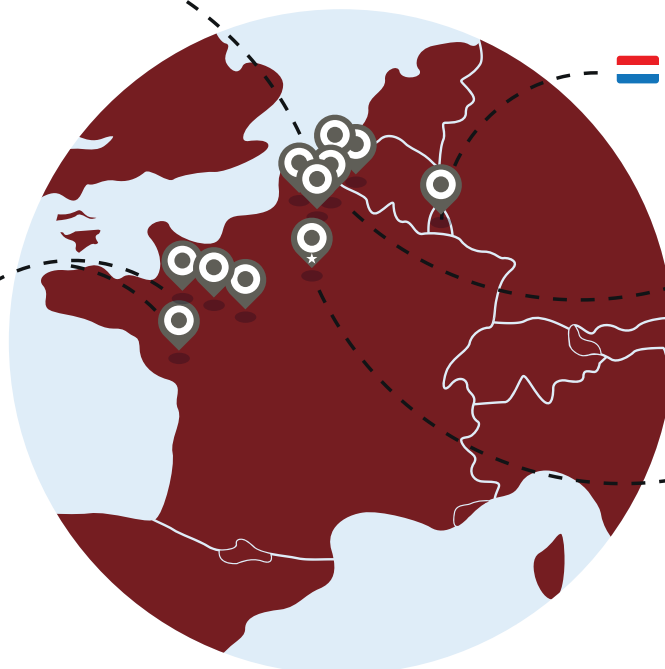

# Dufour, leader européen

Avec le plus gros parc de grues de levage haute capacité en France, une logistique à la pointe, la maîtrise des contraintes européennes de circulation, la formation de leur personnel et leurs 8 antennes implantées en France (Paris, Dunkerque, Nantes, Lille, Lens, Le Mans, Laval et Rennes), l'entreprise belge Dufour est aujourd'hui l'un des leaders européens dans le levage industriel et éolien.

## **TRANSFERTS** **INDUSTRIELS**

- Grues électriques jusqu'à 40T
- Camions-grues auxiliaires jusqu'à 95T/m
- Déplacements hydrauliques

+32 (0) 69 89 10 10

[www.groupe-dufour.com](http://www.groupe-dufour.com)

 **Tournai**  
Comines

 **Luxembourg**

 **Laval**  
Le Mans  
Rennes  
Nantes

 **Lens**  
Lille  
Dunkerque

 **Paris**

 **Tournai**  
00 32 69 89 10 10  
[info@dufour-groupe.com](mailto:info@dufour-groupe.com)