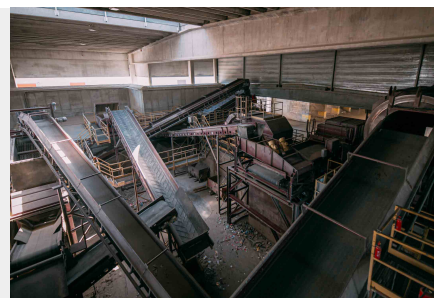

CONTACT

069 89 10 10

Rue de la Terre à Briques, 18
7522 Marquain

www.groupe-dufour.com