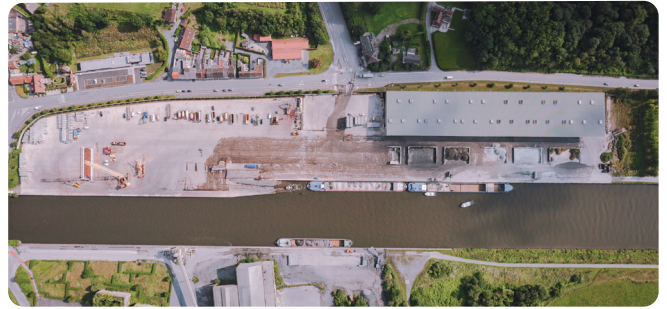

+32 495 16 67 79

henri@dufour.be