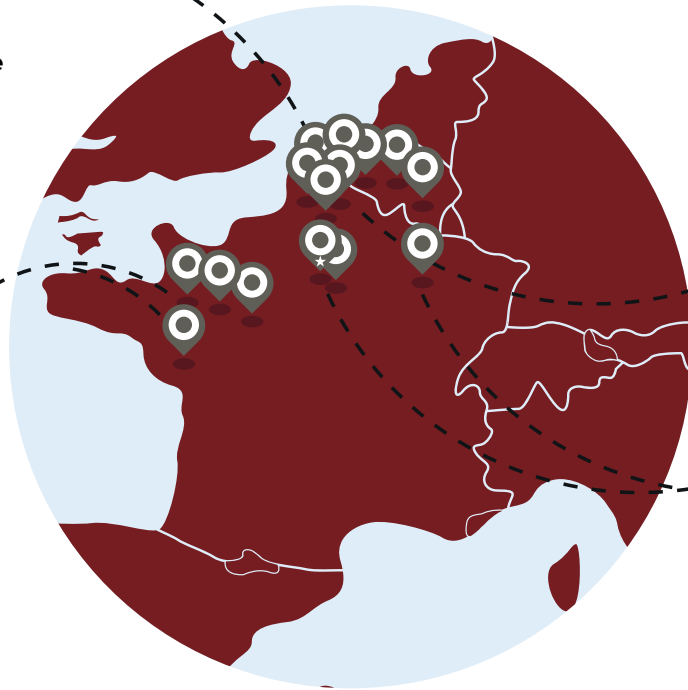

**GROUPE
DUFOUR**

COGETRINA
Centre de tri
www.dufour.be

LEVAGE

TRANSPORT

ENVIRONNEMENT

GÉNIE CIVIL

BÉTON

ÉNERGIE

MANUTENTION

**LOGISTIQUE
FLUVIALE**

**CONVOIS
EXCEPTIONNELS**

**SERVICE
MAINTENANCE**

**PARCS
& JARDINS**

 **Tournai**
Comines
Vaulx
Pecq
Moignelée
Seneffe
Avelgem

 **Laval**
Le Mans
Rennes
Nantes

 **Lens**
Lille
Dunkerque

 **Paris**
Guibeville
Ancerville

CONTACT

 **Tournai**
+32 (0) 69 89 10 10
info@groupe-dufour.com

 **Comines**
+32 (0) 56 33 70 29
info@eco-lys.be

 **Vaulx**
+32 (0) 69 84 54 55
info@sodemaf.com

 **Pecq**
+32 (0) 473 39 35 21
ralphdufour@replac.be

 **Ancerville**
+33 (0) 3 29 45 57 72
contact@adam-levage.fr

 **Dunkerque**
+33 (0) 3 28 25 36 22
info@dufour-sama.fr

 **Laval**
+33 (0) 2 43 23 24 50
contact@merdrignac.fr

 **Le Mans**
+33 (0) 2 43 23 24 50
contact@merdrignac.fr